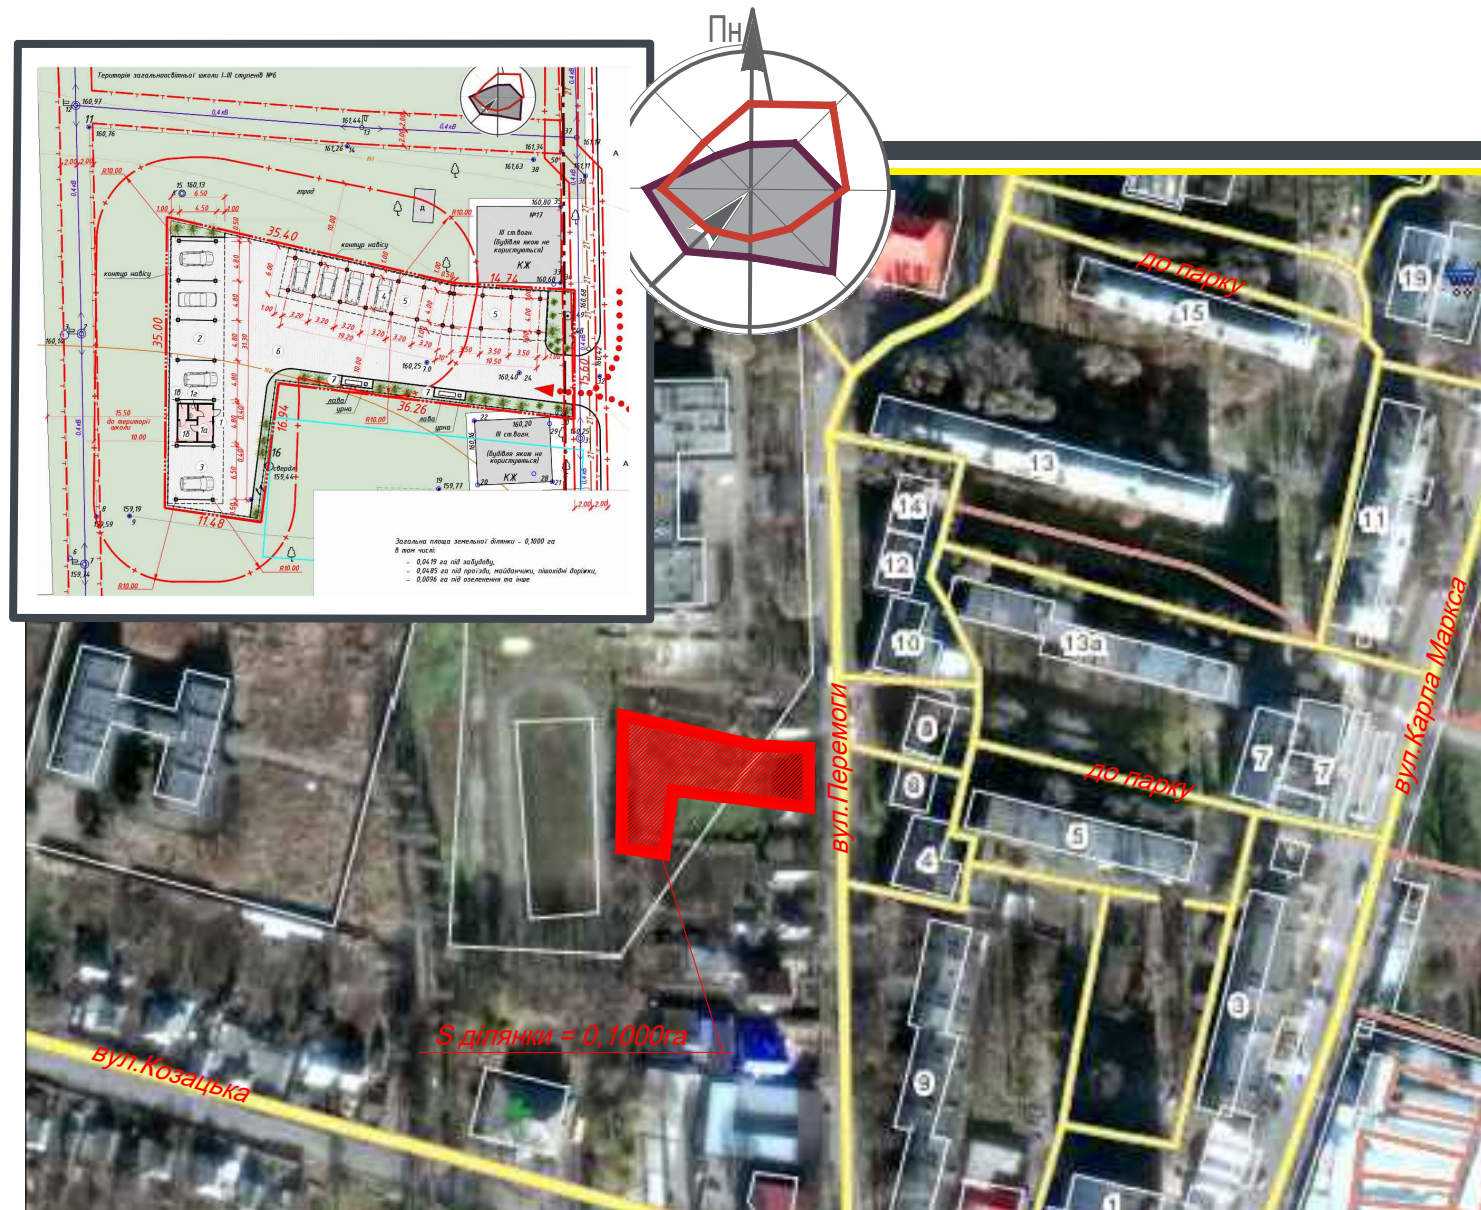

Детальний план території

**Детальний план території по  
вул.Перемоги, буд.15 в м.Селидове  
під розміщення автомийки  
самообслуговування з навісом  
для паркування автомобілів**

**ТОМ 1  
комплект ГП, пояснювальна  
записка**